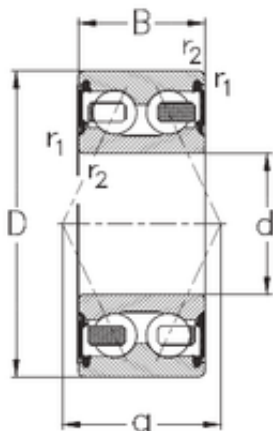

NTN BEARING CORP.OF AMERICA

25 mm x 52 mm x 20,6 mm NKE 3205-B-2RSR-TV angular contact ball bearings

Bearing No. 3205-B-2RSR-TV

3205-B-2RSR-TV Bearing 2D drawings and 3D CAD models

Size	25x52x20.6 mm
Bore Diameter	25 mm
Outer Diameter	52 mm
Width	20,6 mm
d	25 mm
D	52 mm
B	20,6 mm
C	20,6 mm
Angle (°)	32 °
a	27 mm
r1 min.	1 mm
r2 min.	1 mm
Weight	0,2 Kg
Basic dynamic load rating (C)	20,3 kN
Basic static load rating (C0)	14,1 kN
Limiting speed	8500 r/min