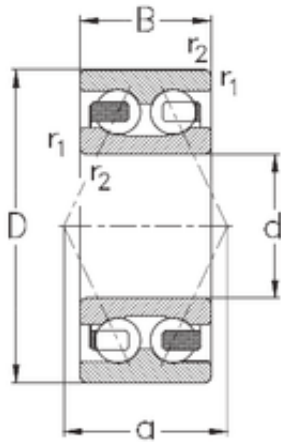

# NTN BEARING CORP.OF AMERICA

25 mm x 52 mm x 20,6 mm NKE 3205-B-TV  
angular contact ball bearings

Bearing No. 3205-B-TV

Size	25x52x20.6 mm
Bore Diameter	25 mm
Outer Diameter	52 mm
Width	20,6 mm
d	25 mm
D	52 mm
B	20,6 mm
C	20,6 mm
Angle ( ° )	32 °
a	27 mm
r1 min.	1 mm
r2 min.	1 mm
Weight	0,2 Kg
Basic dynamic load rating (C)	20,3 kN
Basic static load rating (C0)	14,1 kN
Limiting speed	12000 r/min

3205-B-TV Bearing 2D drawings and 3D CAD models